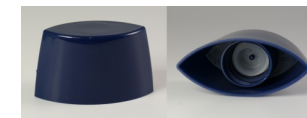

Verschluss blau für Scala

Verschluss blau mit mont. Spritzeinsatz

Art-Nr.:	E1811-S-B	Material:	PP
VE:	25 / 1400 St.	Preis:	0,02 € / St.